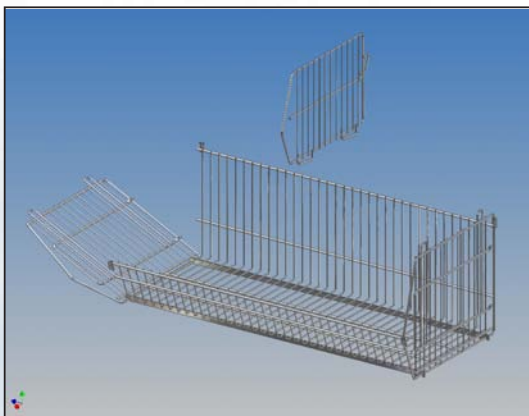

## CESTI SOVRAPPONIBILI STACKABLE BASKETS PANIERS SUPERPOSABLES REPLIABLES

Codice/code no. Référence / Best. -Nr.	L	D	H	Codice/code no. Référence / Best. -Nr.	L	D	H
B60.01.10	48	40	30	B60.01.20	48	40	30
B60.02.10	48	50	30	B60.02.20	48	50	30
B60.03.10	48	60	30	B60.03.20	48	60	30
B60.04.10	64	40	30	B60.04.20	64	40	30
B60.05.10	64	50	30	B60.05.20	64	50	30
B60.06.10	64	60	30	B60.06.20	64	60	30
B60.07.10	96	40	30	B60.07.20	96	40	30
B60.08.10	96	50	30	B60.08.20	96	50	30
B60.09.10	96	60	30	B60.09.20	96	60	30
B60.10.10	128	40	30	B60.10.20	128	40	30
B60.11.10	128	50	30	B60.11.20	128	50	30
B60.12.10	128	60	30	B60.12.20	128	60	30

Dimensioni BASI con RUOTE Dimensions wheeled bases for Stacking Baskets Casiers superposables dimension base avec roues			Dimensioni BASI FISSE Dimensions fixed base for Stacking Baskets Casiers superposables dimension base fixe		
Codice/code no. Référence / Best. -Nr.	L	D	Codice/code no. Référence / Best. -Nr.	L	D
B65.01.14	48	40	B66.01.14	48	40
B65.02.15	48	50	B66.02.15	48	50
B65.03.16	48	60	B66.03.16	48	60
B65.04.14	64	40	B66.04.14	64	40
B65.05.15	64	50	B66.05.15	64	50
B65.06.16	64	60	B66.06.16	64	60
B65.07.14	96	40	B66.07.14	96	40
B65.08.15	96	50	B66.08.15	96	50
B65.09.16	96	60	B66.09.16	96	60
B65.10.14	128	40	B66.10.14	128	40
B65.11.15	128	50	B66.11.15	128	50
B65.12.16	128	60	B66.12.16	128	60